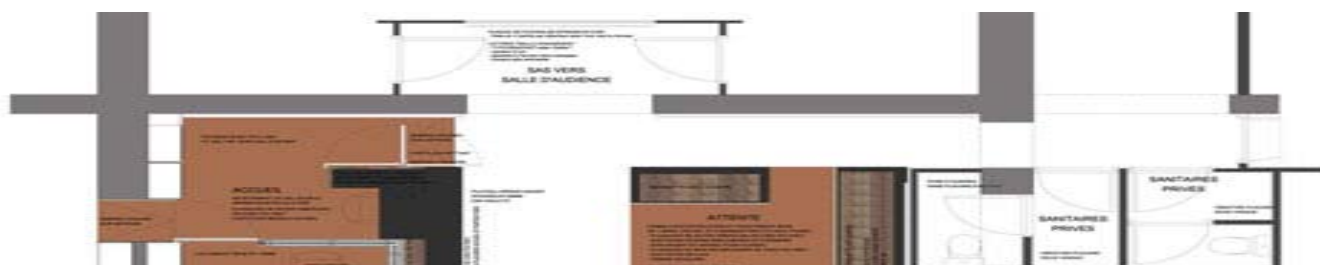

3 Camions ateliers

Le matériel nécessaire aux chantiers habituels (échafaudages, étais, élévateurs etc....) et tout l'outillage électroportatif inhérent à notre profession.

Nous sommes également propriétaires, depuis février 2007, d'un atelier de menuiserie – ébénisterie – agencement de plus de 1000 m² équipé de matériel haut de gamme (scie à plat, plaqueuse de champs, cabine de peinture) et de tout le matériel nécessaire, avec un effectif de 10 personnes.

Cette entreprise, **Jacomet Menuiseries & Agencements**, située à St Jean de Thouars 79100, à 50 Km d'Angers est le relais idéal pour les mises au point et la fabrication.

Reubat Construction intervient en fabrication, en direction de chantier et en pose avec ses équipes spécialisées.

Reubat Construction, via sa société sœur La Fontenoise est en mesure d'accompagner ses clients de l'étude à la réception définitive des chantiers.